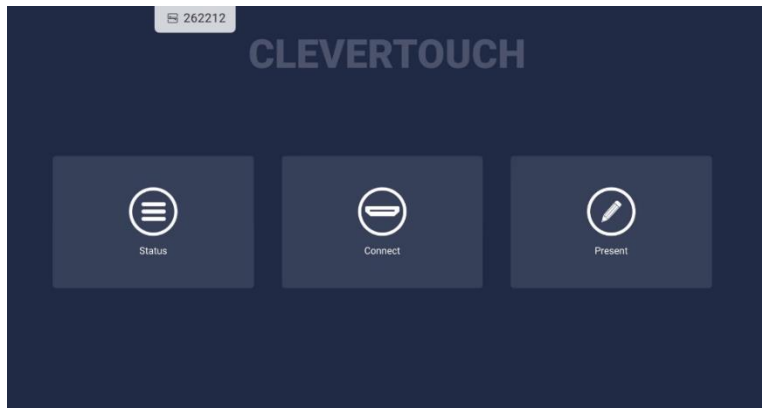

CLEVERTOUCH

Startskärmen

Startskärmen på din Clevertouch UX Pro innehåller tre sektioner för enkel åtkomst till ingångar och appar. **Status | Connect | Present**

Status

Information om nätverk, Wi-Fi, Bluetooth etc.

Connect

Tillgängliga portar/anslutningar, här kan även ljudet justeras.

Present

Appar i snabbmenyn. Klicka vidare till Appar/Apps för att se samtliga appar som är installerade på din Clevertouch.

Anteckningsmeny och verktyg

Det flytande verktygsfältet visas på din Clevertouch genom att klicka på Penn-ikonen.

Tips: Hittar du den inte, håll två fingrar på skärmen i en sekund så dyker den upp. Denna ikon kan du flytta fritt över hela skärmen. När ikonen är nära kanten av skärmen, fäster den automatiskt intill kanten på din Clevertouch.