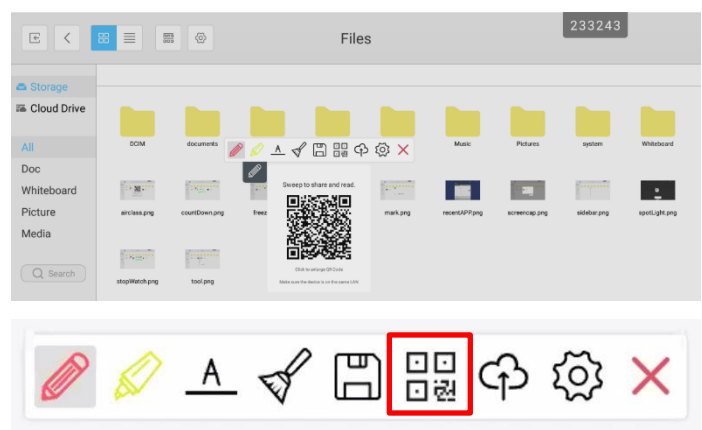

Connect

Tillgängliga portar/anslutningar, här kan även ljudet justeras.

Present

Appar i snabbmenyn. Klicka vidare till Appar/Apps för att se samtliga appar som är installerade på din Clevertouch.

Anteckningsmeny och verktyg

Det flytande verktygsfältet visas på din Clevertouch genom att klicka på Penn-ikonen.

Tips: Hittar du den inte, håll två fingrar på skärmen i en sekund så dyker den upp. Denna ikon kan du flytta fritt över hela skärmen. När ikonen är nära kanten av skärmen, fäster den automatiskt intill kanten på din Clevertouch.

Dela med QR-kod/QR Code Sharing

Skanna QR -kod med en smartphone eller läsplatta, förutsätter att enheten är ansluten på samma nätverk som din Clevertouch.

CLEVERTOUCH

Digital Whiteboard

Välj **Whiteboard** från snabbmenyn på din Clevertouch. Välj **pennan** för att börja rita (du kan även välja tjocklek och typ av penna, du kan även tilldela olika färger på de olika ändarna av pennan).