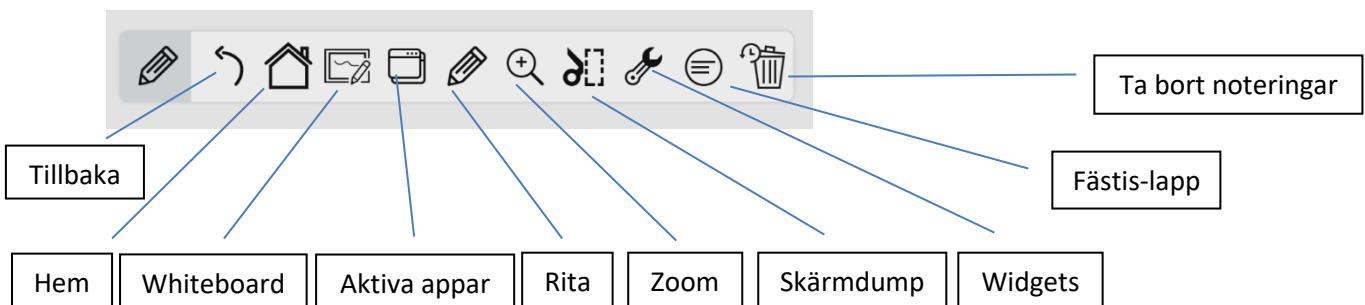

CLEVERTOUCH

Startskärmen

Startskärmen på din Clevertouch UX Pro innehåller tre sektioner för enkel åtkomst till ingångar och appar. **Status | Connect | Present**

Status

Information om nätverk, Wi-Fi, Bluetooth etc.

Connect

Tillgängliga portar/anslutningar, här kan även ljudet justeras.

Present

Appar i snabbmenyn. Klicka vidare till Appar/Apps för att se samtliga appar som är installerade på din Clevertouch.

Anteckningsmeny och verktyg

Det flytande verktygsfältet visas på din Clevertouch genom att klicka på Penn-ikonen.

Tips: Hittar du den inte, håll två fingrar på skärmen i en sekund så dyker den upp. Denna ikon kan du flytta fritt över hela skärmen. När ikonen är nära kanten av skärmen, fäster den automatiskt intill kanten på din Clevertouch.

Dela med QR-kod/QR Code Sharing

Skanna QR -kod med en smartphone eller läsplatta, förutsätter att enheten är ansluten på samma nätverk som din Clevertouch.

CLEVERTOUCH

Digital Whiteboard

Välj **Whiteboard** från snabbmenyn på din Clevertouch. Välj **pennan** för att börja rita (du kan även välja tjocklek och typ av penna, du kan även tilldela olika färger på de olika ändarna av pennan).